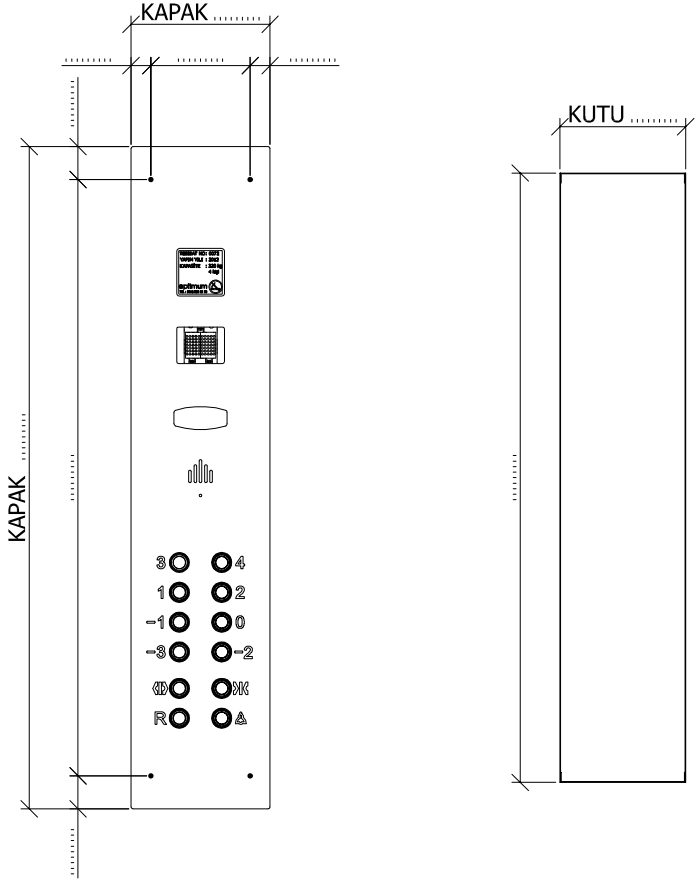

ÖZEL İMALAT YARIM BOY KABİN BUTONYERİ SİPARİŞ FORMU

FİRMA ÜNVANI :

SİPARİŞ TARİHİ : / /

MALZEME CİNSİ :

- SATİNE
 NOKTA DESEN
 SÜPER AYNA
 DEKORATİF

BUTON LED RENGİ :

- KIRMIZI
 MAVİ
 YEŞİL

KABİN KASET DONANIMLARI :

- AKBİL İLE ACCESS CONTROL
CARD READER İLE ACCESS CONTROL
LOGO
DOTMATRIX MAVİ
 KIRMIZI

- ACİL AYDINLATMA VAR YOK
DİAFON VAR YOK
KAPI AÇMA VAR YOK
KAPI KAPAMA VAR YOK

LOGO BİLGİLERİ

- TESİSAT NO VAR YOK
YAPIM YILI VAR YOK
KAPASİTE VAR YOK
KİŞİ VAR YOK