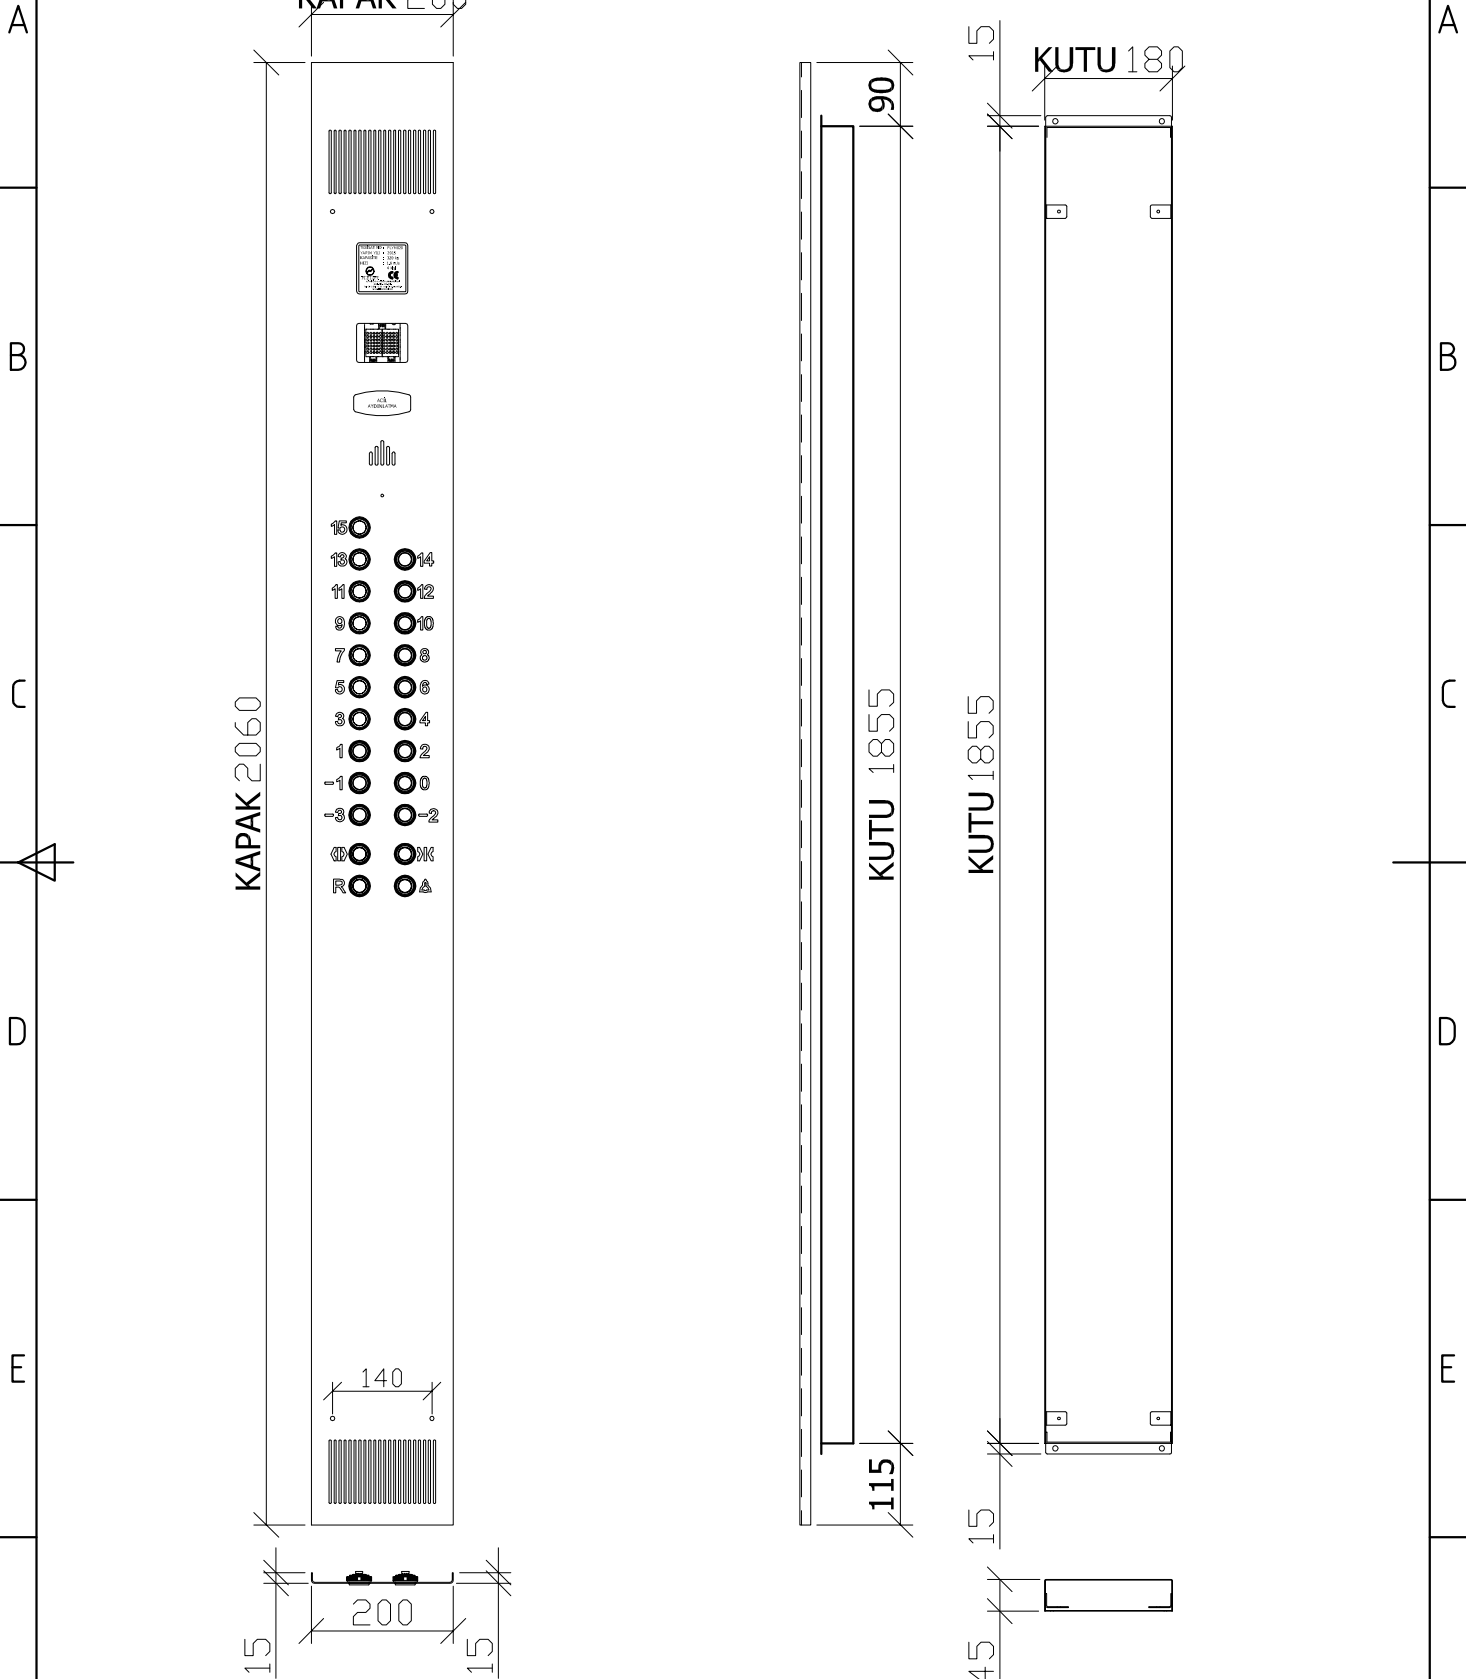

STANDART TAM BOY KABİN KASET ÖLÇÜLERİ

TRANSPORT TEKNİĞİ
VE HİDRODİNAMİK
ENERJİ SİSTEMLERİ
SAN. TIC. LTD. ŞTİ.

.....

TARİH	02/7/2015
ÇİZEN	BURAK EVLİCOĞLU
MEKANİK KONTROL	BARİS EVLİCOĞLU
ELEKTRİK KONTROL	
ONAY	

İMZA

[Signature]

STANDART TAM BOY
KABİN KASET ÖLÇÜLERİ

RESİM NO

FRM-29/R.00/06.06.2012