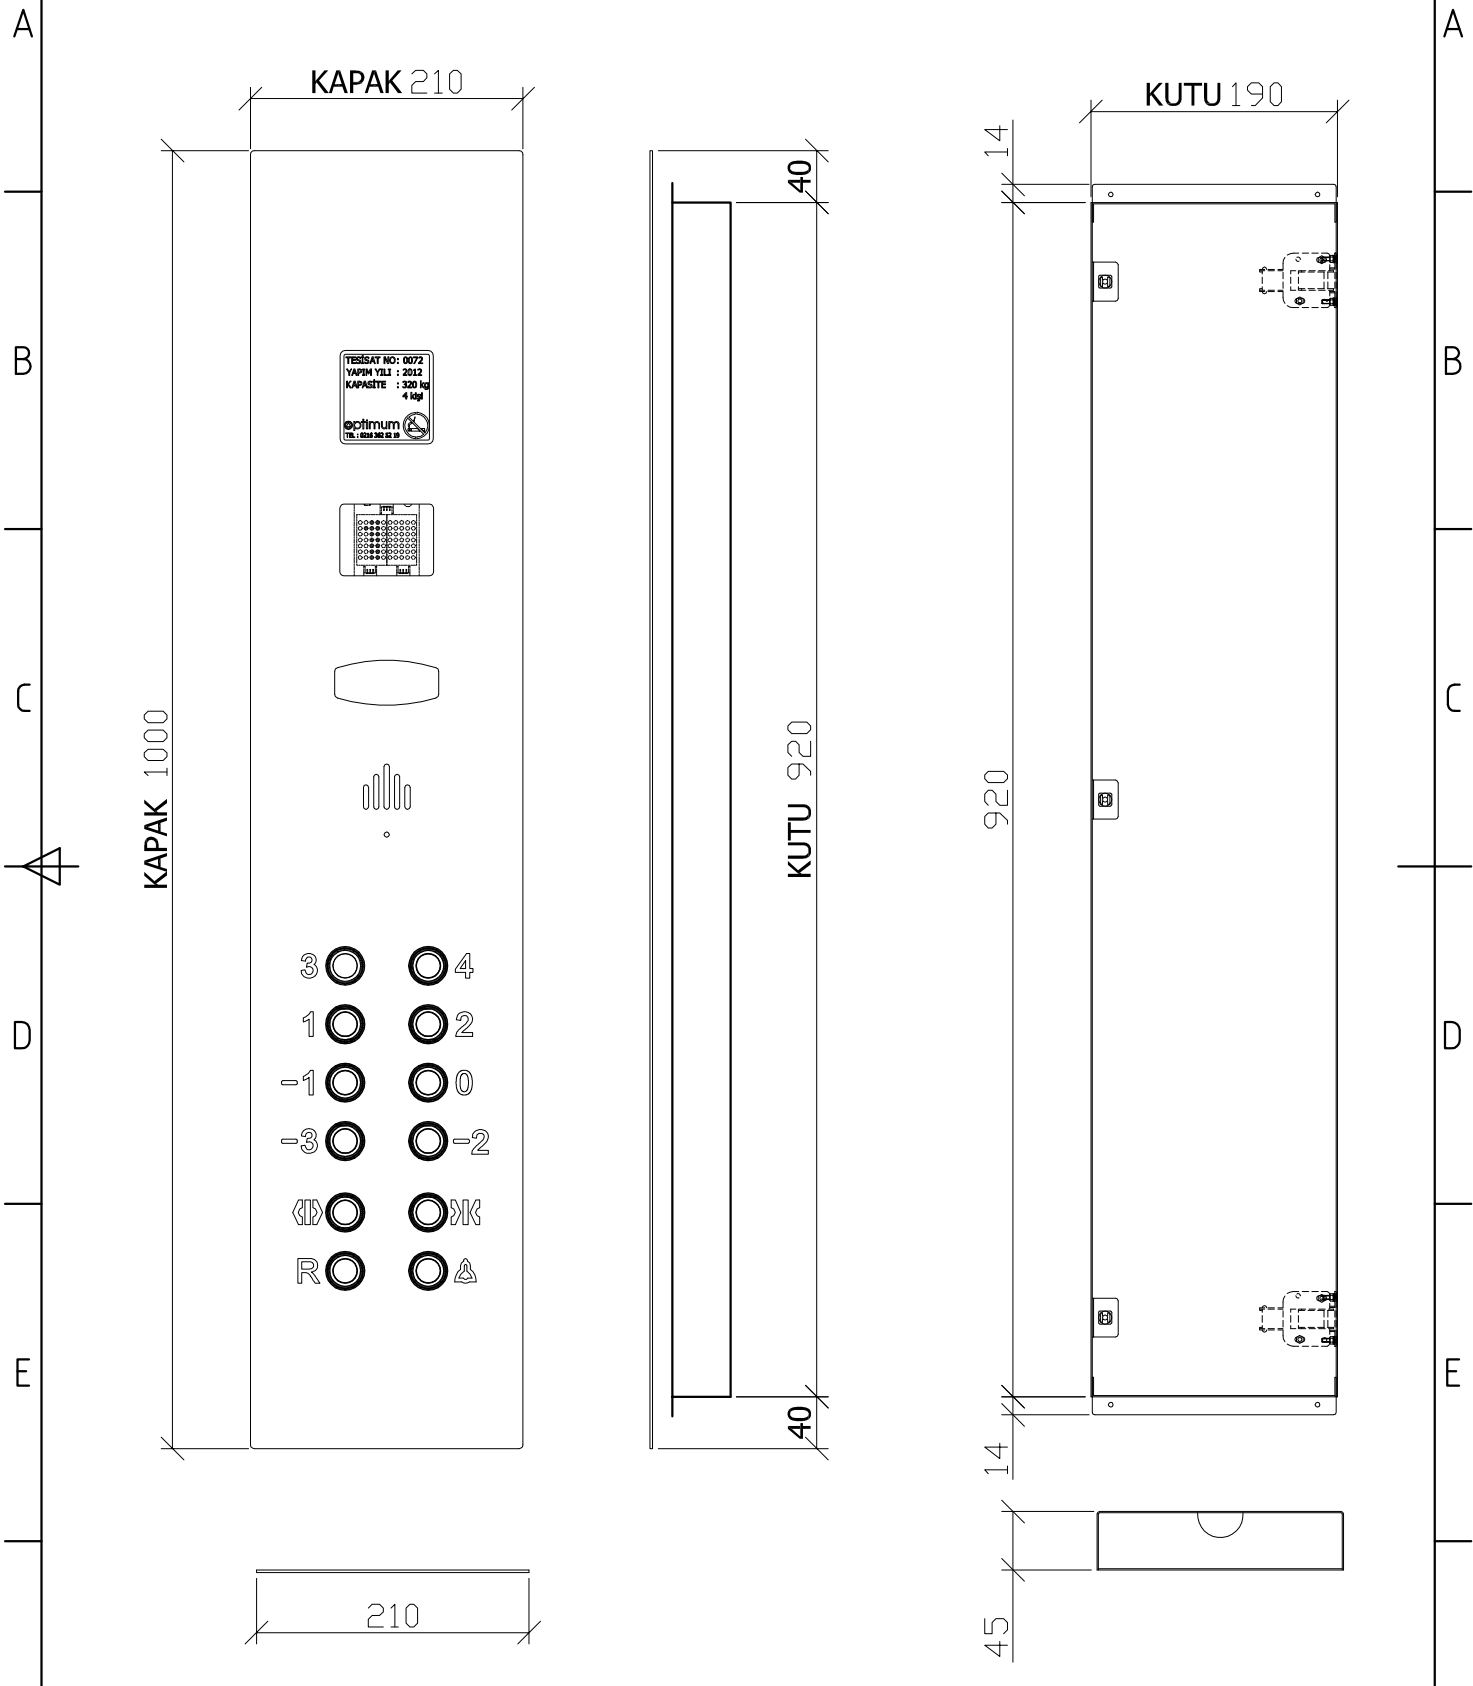

# STANDART YARIM BOY KABİN KASET ÖLÇÜLERİ

TRANSPORT TEKNİĞİ  
VE HİDRODİNAMİK  
ENERJİ SİSTEMLERİ  
SAN. TIC. LTD. ŞTİ.

.....

TARİH	02/7/2015	İMZA	
ÇİZEN	BURAK EVLİCOĞLU		
MEKANİK KONTROL	BARIS EVLİCOĞLU		
ELEKTRİK KONTROL			
ONAY			

**STANDART YARIM BOY  
KABİN KASET ÖLÇÜLERİ**

RESİM NO